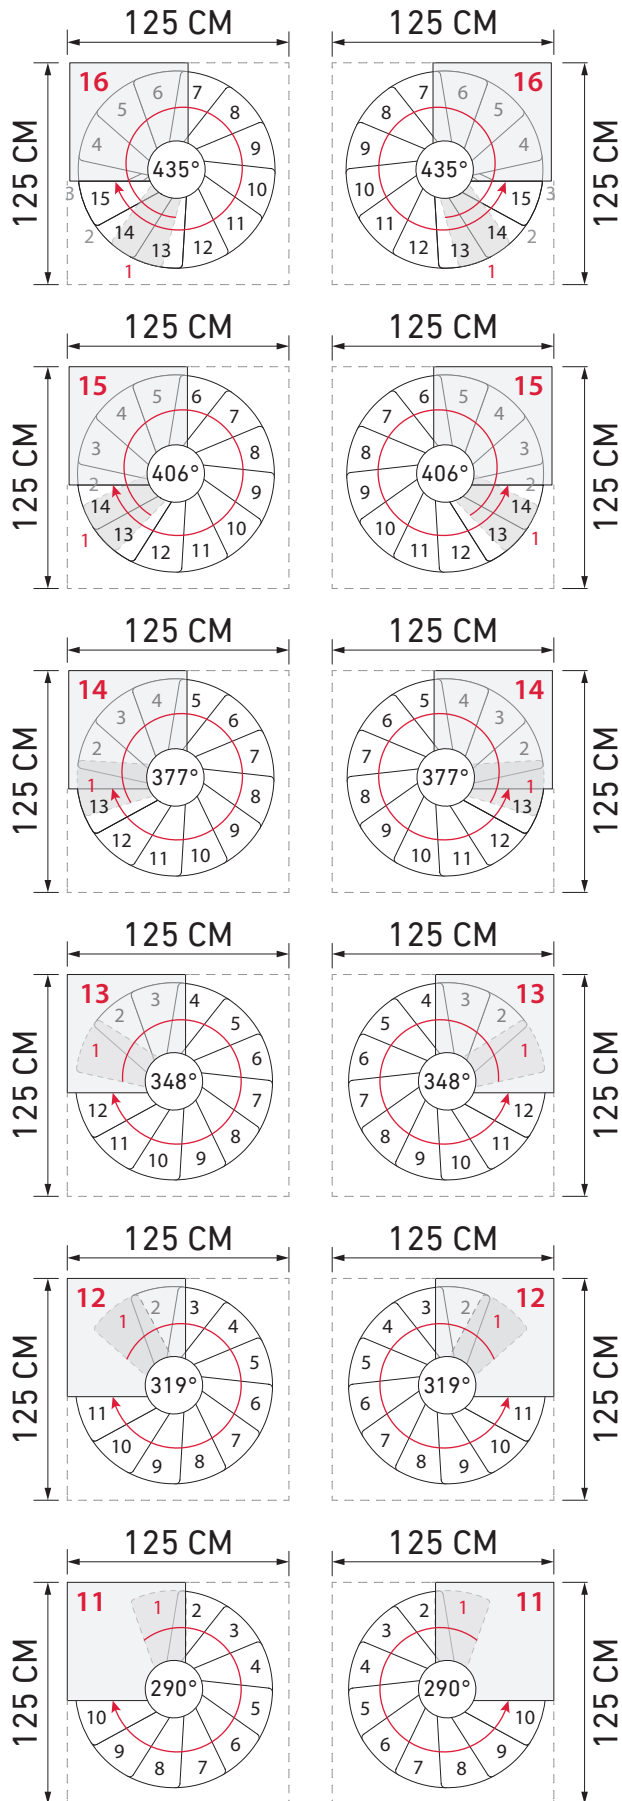

DIMENSIONS

# COLUMBIA | VEGA Ø120

Options:

Right turning

Left turning

Space, balusters  
8 cm

Banister height  
95 cm

www.sogem.eu

DIAGRAM

# COLUMBIA | VEGA Ø120

Number of treads	10+1	11+1	12+1	13+1	14+1	15+1
Height floor-to-floor (min)	225,50	246	266,50	287	307,50	328
Height floor-to-floor (max)	247,50	270	292,50	315	337,50	360
Degree rotation	290°	319°	348°	377°	406°	435°