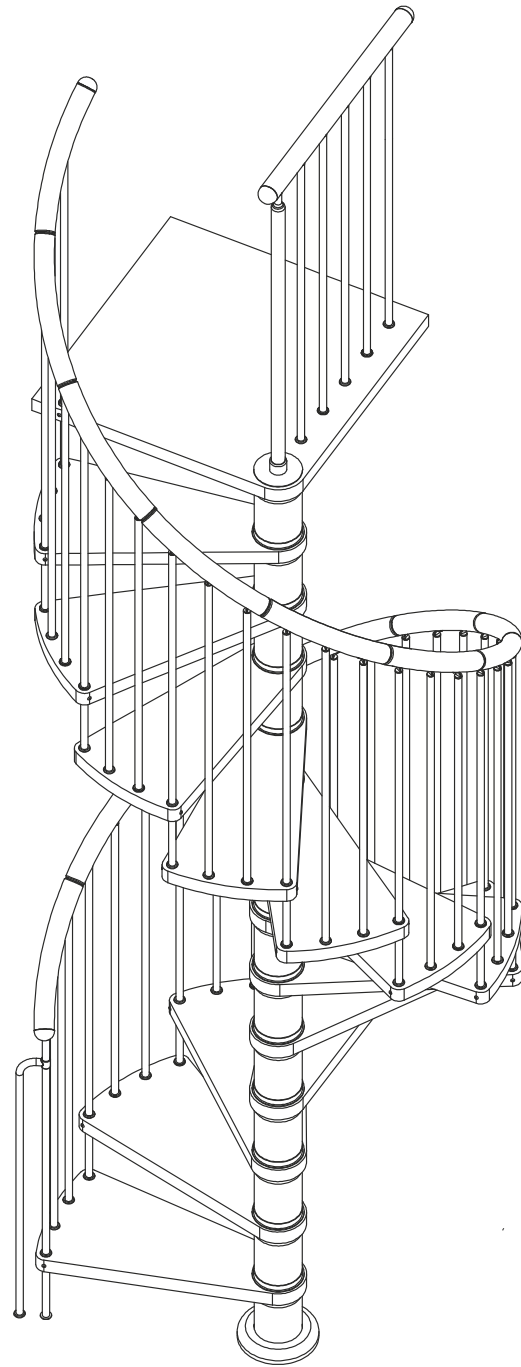

DIMENSIONS

# COLUMBIA | VEGA Ø120

Options:

Right turning

Left turning

Space, balusters  
8 cm

Banister height  
95 cm

www.sogem.eu

DIAGRAM

# COLUMBIA | VEGA Ø120

Number of treads	10+1	11+1	12+1	13+1	14+1	15+1
Height floor-to-floor (min)	225,50	246	266,50	287	307,50	328
Height floor-to-floor (max)	247,50	270	292,50	315	337,50	360
Degree rotation	290°	319°	348°	377°	406°	435°