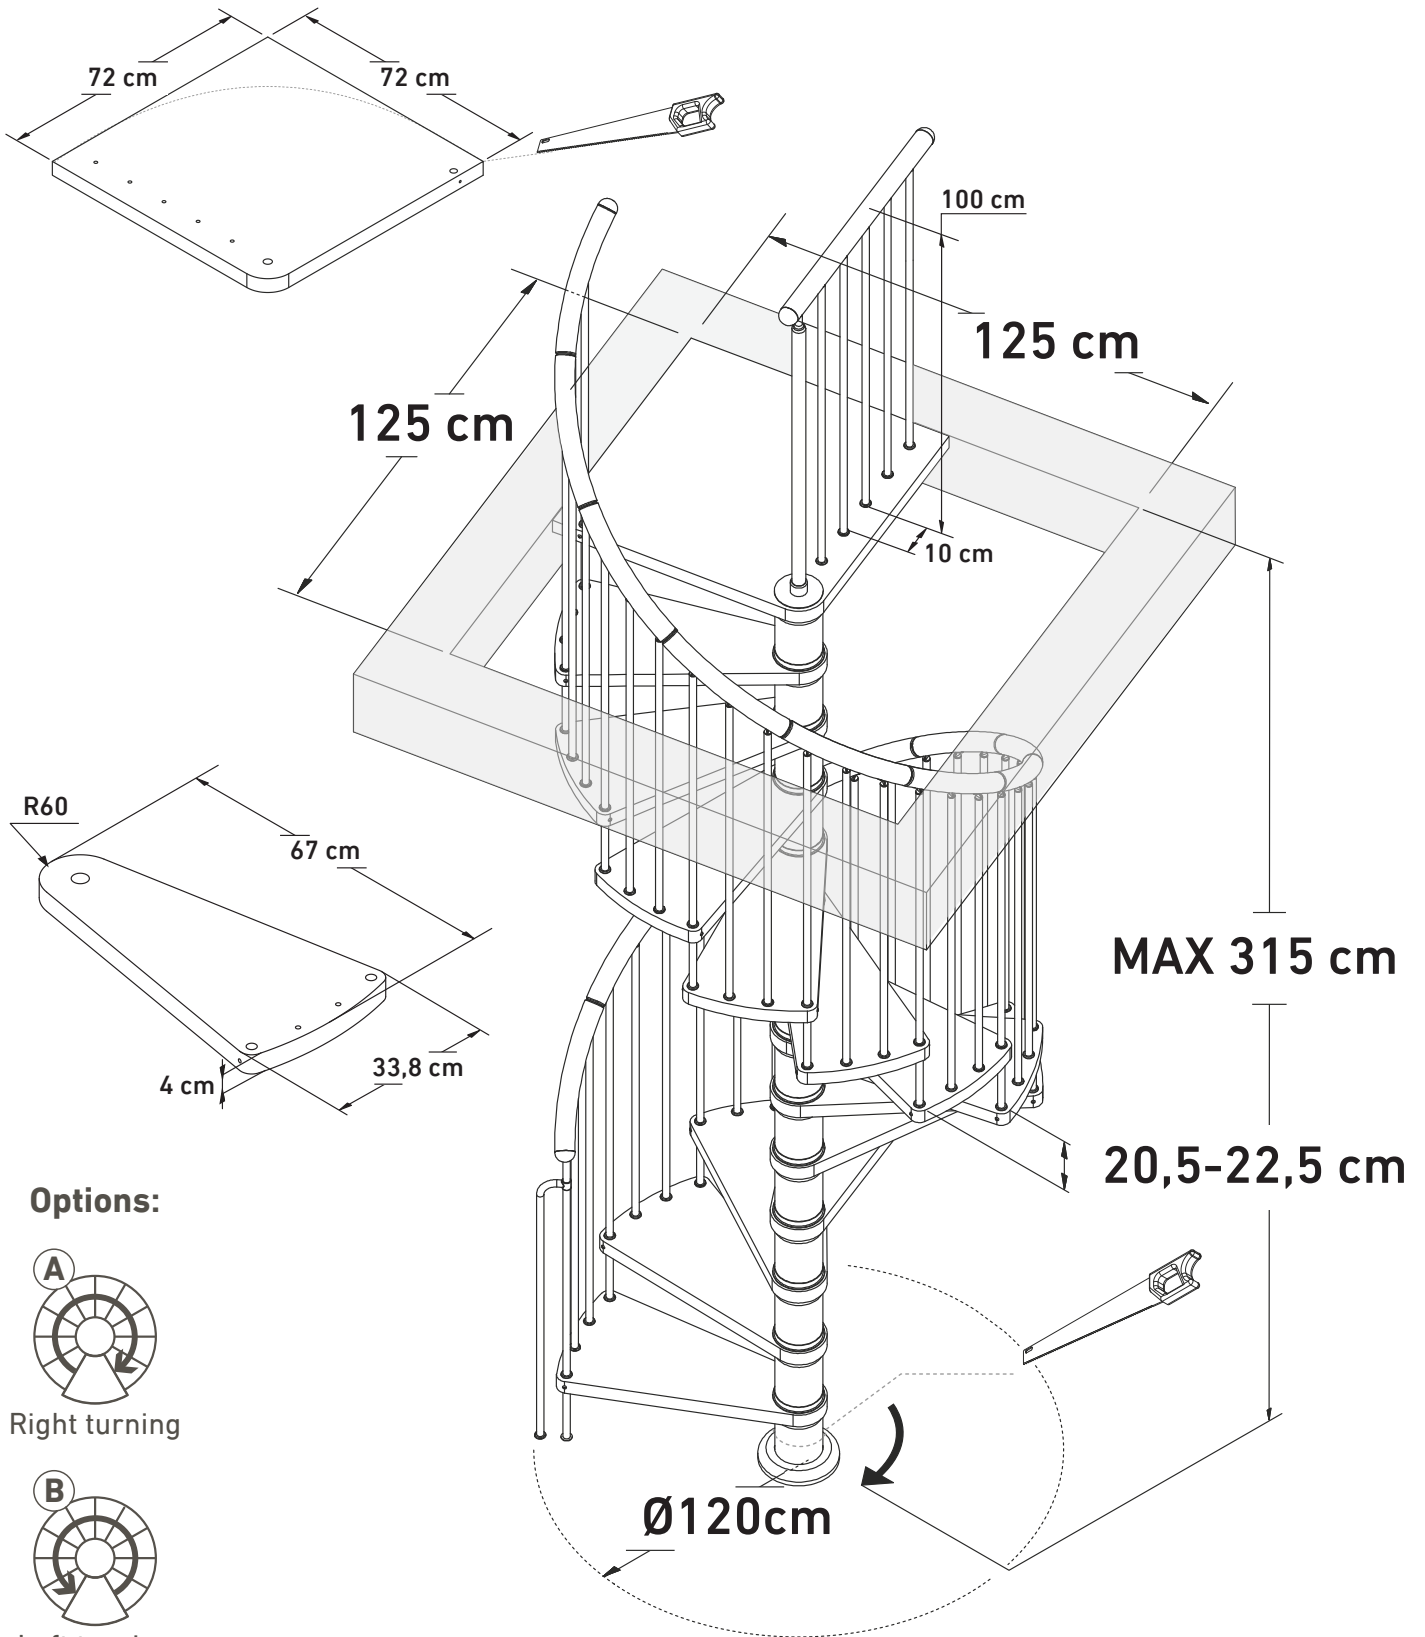

DIMENSIONS

# COLUMBIA | VEGA Ø120

Options:

Right turning

Left turning

Space, balusters  
8 cm

Banister height  
95 cm

www.sogem.eu

DIAGRAM

# COLUMBIA | VEGA Ø120

Number of treads	10+1	11+1	12+1	13+1	14+1	15+1
Height floor-to-floor (min)	225,50	246	266,50	287	307,50	328
Height floor-to-floor (max)	247,50	270	292,50	315	337,50	360
Degree rotation	290°	319°	348°	377°	406°	435°