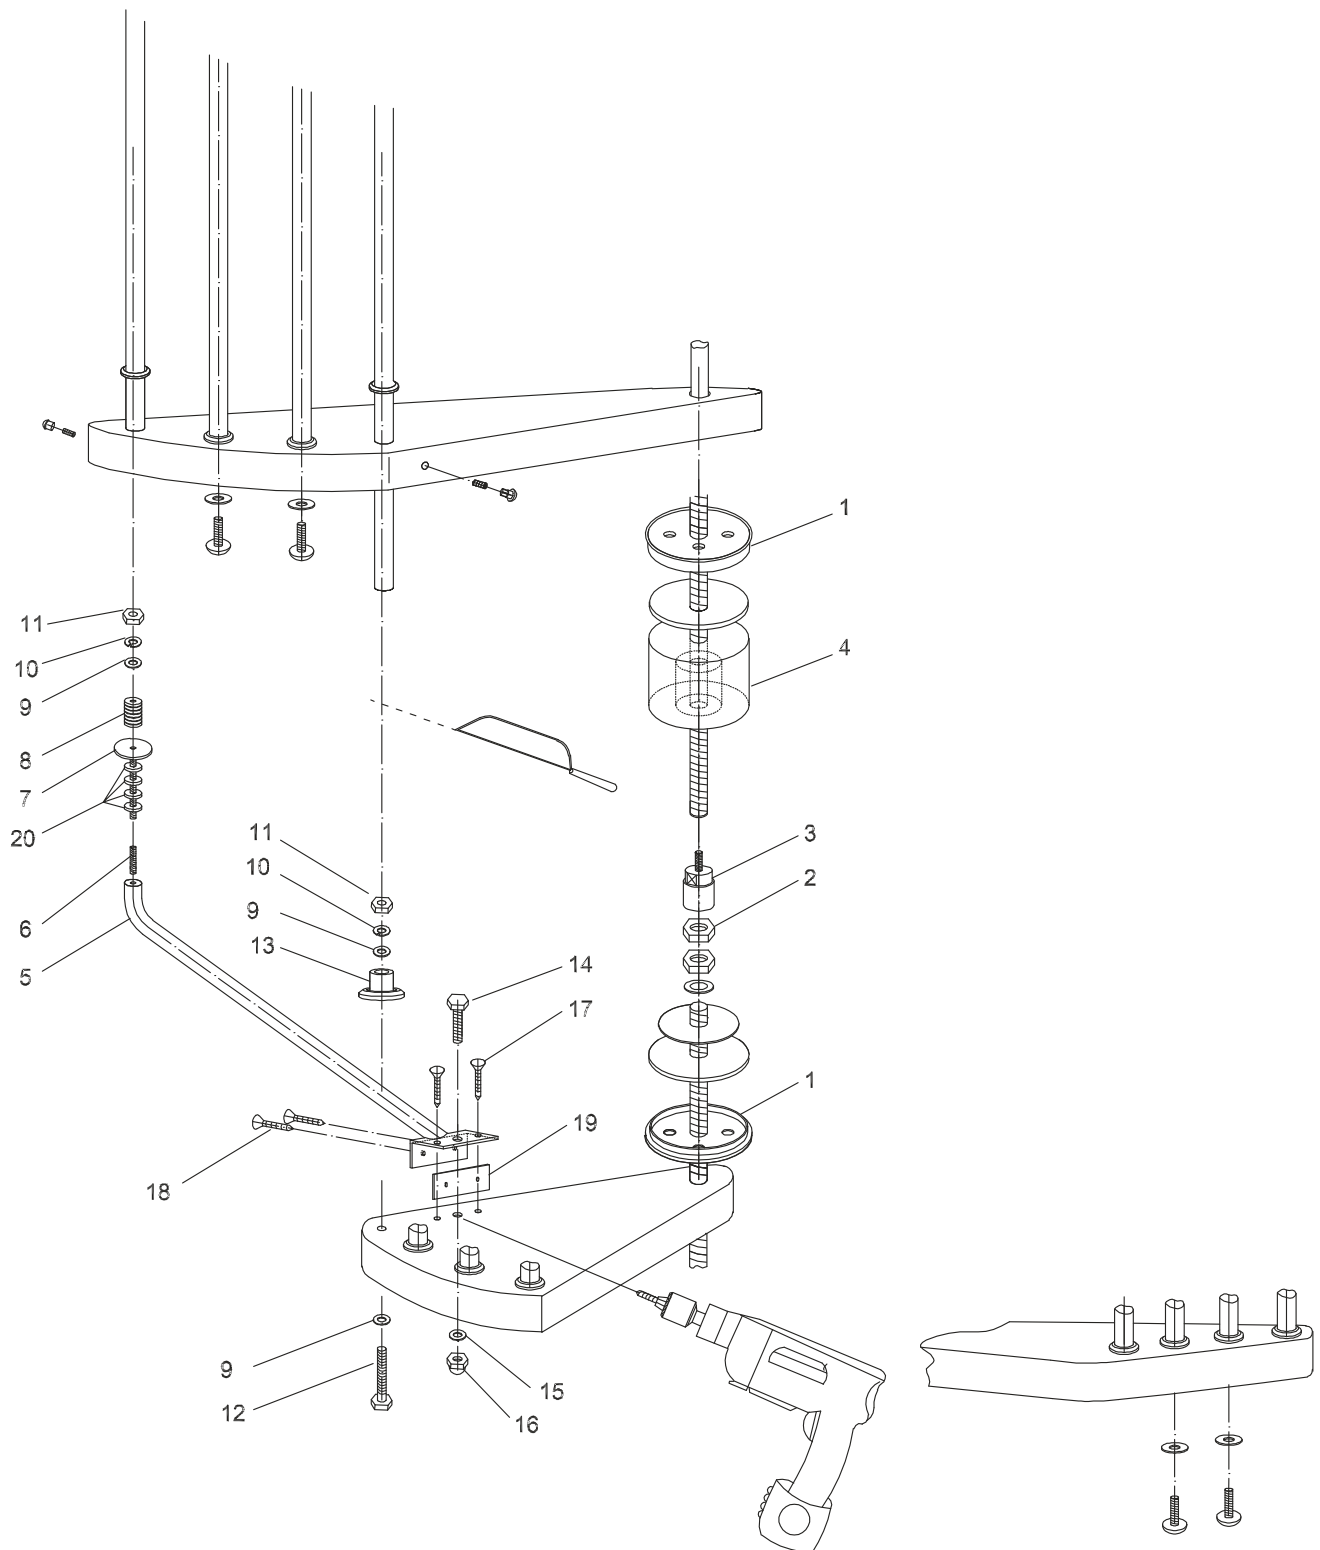

Ø120 | Ø140

COLUMBIA | VEGA

CONNECTOR STAIRS | **RACCORD ESCALIERS** | VERBINDINGSTUK TRAPPEN | **VERBINDUNG TREPPEN**
CONECTOR ESCALERAS | **CONECTOR ESCADAS** | CONNETTORE SCALE | **CONECTOR SCĂRI**

<p>1</p>  <p>=2</p>	<p>2</p>  <p>M20</p> <p>=1</p>	<p>3</p>  <p>M12</p> <p>M20</p> <p>=1</p>	<p>4</p>  <p>L=157</p> <p>=1</p>	<p>5</p>  <p>M6</p> <p>=1</p>	<p>6</p>  <p>M6-75</p> <p>=1</p>
<p>7</p>  <p>=1</p>	<p>8</p>  <p>=1</p>	<p>9</p>  <p>A6</p> <p>=3</p>	<p>10</p>  <p>N6</p> <p>=2</p>	<p>11</p>  <p>M6</p> <p>=2</p>	<p>12</p>  <p>M6-70</p> <p>=1</p>
<p>13</p>  <p>=1</p>	<p>14</p>  <p>M8-50</p> <p>=1</p>	<p>15</p>  <p>A8</p> <p>=1</p>	<p>16</p>  <p>M8</p> <p>=1</p>	<p>17</p>  <p>Ø5-25</p> <p>=2</p>	<p>18</p>  <p>Ø5-40</p> <p>=2</p>
<p>19</p>  <p>g=4</p> <p>=0 → Vega 120 =1 → Vega 140</p>	<p>20</p>  <p>g=5</p> <p>=0 → h=205 mm =1 → h=210 mm =2 → h=215 mm =3 → h=220 mm =4 → h=225 mm</p>				